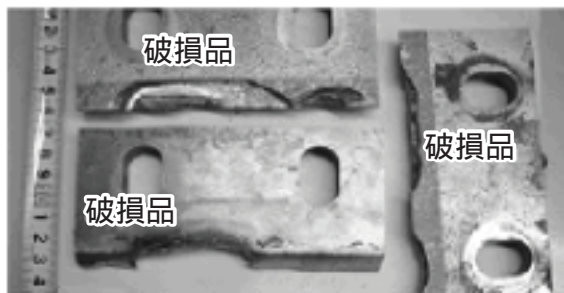

# 安全で安心な町づくりのために

湯浅警察署 ☎ 64-0110

～ 運転手の皆さん、交通ルールを守ってください～

湯浅警察署管内では、交差点での信号無視や一旦停止をしなかったことによる交通事故が多発しています。少しのルール違反が大きな災いとなり、自分にも他人にもふりかかってきます。交通ルールは必ず守りましょう。また、自分の身を守るシートベルトは必ず着用してください。

交通マナーを高め、事故のない町づくりにご協力をお願いします。

## 「少しくらいなら…」がダメなんです!!

燃えるゴミの中に乾電池や金属類が入れられていたために、リユースなぎのゴミ処理破砕機の一部が故障しました。「これぐらいなら…」という一人ひとりの意識の甘さが、こういう事態を招きます。ゴミの分別を今一度ご確認ください!

燃えるゴミの中に入れていた電池や金属類

破損した破砕機の刃