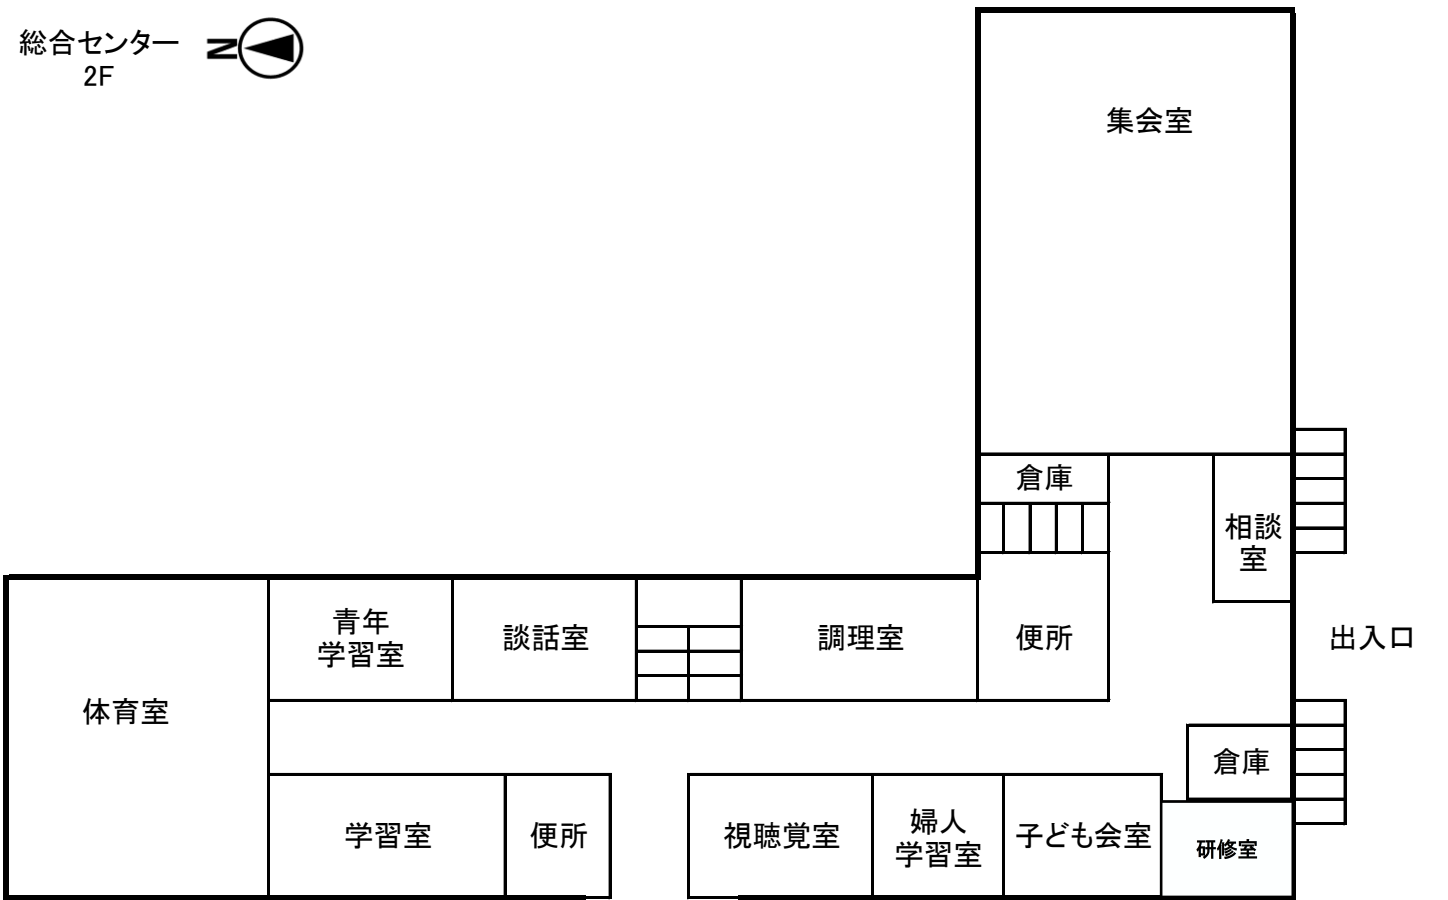

総合センター  
1F

向島保育所運動場

向島保育所

向島保育所  
出入口

エレベーター

湯浅町総合センター出入口

総合センター  
2F

集会室

出入口

エレベーター

総合センター  
3F

集会室観覧席(吹抜)

映写室

屋上

機械室