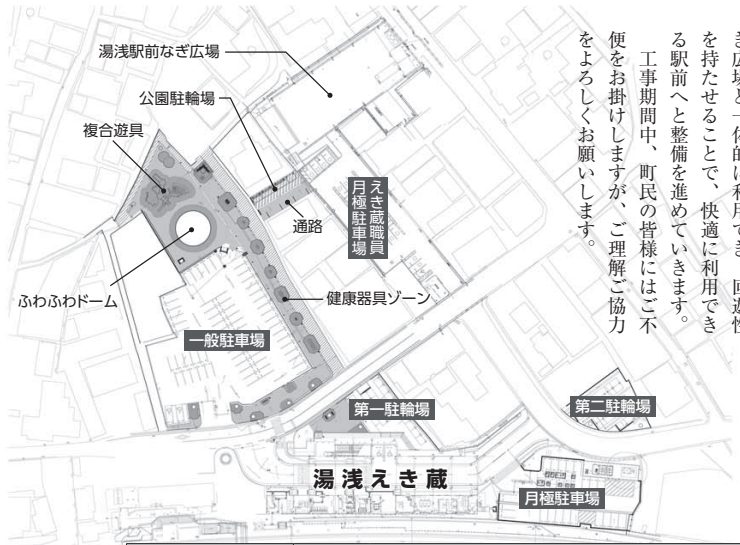

湯浅駅前公園整備工事

～あらゆる世代の方が楽しめる駅前公園へ～

☎ 政策企画課政策企画係(15番窓口)
☎ 63-2552

駅前の更なる賑わいを創出していくため、老若男女を問わず、どんなでも憩える場として駅前公園を整備します。イベント開催時には駅前なぎ広場と一体的に利用でき、回遊性を持たせることで、快適に利用できる駅前へと整備を進めていきます。工事期間中、町民の皆様にはご不便をお掛けしますが、ご理解ご協力をよろしくお願いいたします。

今後のスケジュール	令和3年						令和4年
	6月	7月	8月	9月	10月	～	3月
駅前公園	工事						オープン(予定)
第1駐輪場	工事	→					オープン(予定)
第2駐輪場	工事	→	オープン(予定)				

※上記スケジュールは変更となる可能性があります

複合遊具(イメージ図)

ふわふわドーム(イメージ)

主な健康器具紹介

● 円盤バランサー
[平衡感覚の維持]

● 開脚ストレッチ
[股関節の柔軟性向上]

駅前駐車がオープンしました

☎ 政策企画課政策企画係(15番窓口) ☎ 63・2552

6月1日から駅前駐車場の供用を開始しましたのでお知らせします。

■ 一般駐車場(63台) ……①

- 入庫から最初の2時間は無料
- 2時間以降1時間につき……………100円
- 24時間最大……………500円
- 例) 2時間30分利用した場合……………100円
- 例) 5時間利用した場合……………300円
- 例) 朝8時から翌朝9時まで利用した場合……………600円