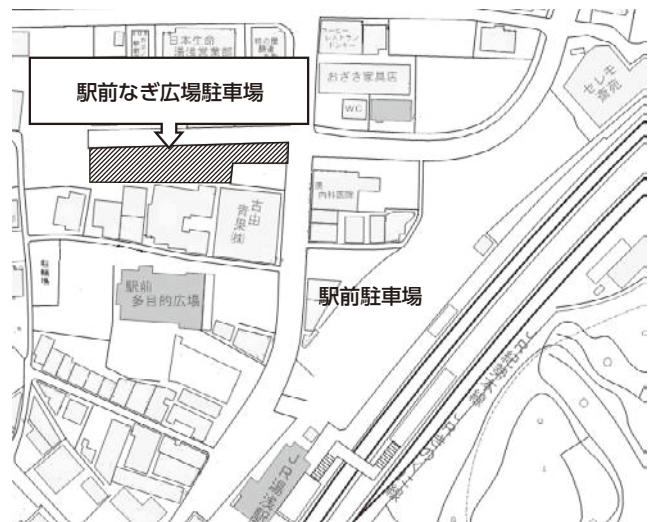

固定資産税第3期納期限
国民健康保険税
第3期納期限
介護保険料第3期納期限

駅前 駅前多目的広場
総合センター
田保育所
武者越保育所
向島保育所

湯浅町営駅前駐車場についてのお知らせ

湯浅町営駅前駐車場は、湯浅駅周辺整備工事のため、9月末をもちましてお車の一時預かりを一旦終了する予定となっています。

10月以降につきましては、旧役場庁舎跡地の駅前なぎ広場駐車場をご利用ください。

環境カレンダー

曜日	品目	出し方
月	ダンボール	まとめてしばって出してください。
火	本牛乳パック 雑紙	透明または半透明の袋に入れるかしばって出してください。
水	古着	透明または半透明の袋に入れて出してください。
木	ペットボトル	透明または半透明の袋に入れて出してください。
金	新聞	透明または半透明の袋に入れるかしばって出してください。

町のうごき(平成30年8月1日)(前月比)

人口……………12,180 (-3) 世帯……………5,464 (-4)
男性……………5,727 (-4) 女性……………6,453 (+1)

地球環境保護のために、再生紙と植物油インクを使用しています。