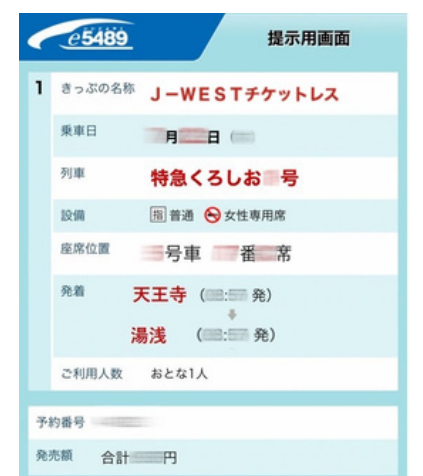

特急「くろしお」 ご利用で 湯浅町営駅前 駐車場が割引に！

※先着100枚（無くなり次第終了）

割引券配布場所
湯浅えき蔵 観光交流センター
(9:00~17:00) ※年末年始除く

特急「くろしお」のご予約は
チケットレスサービスが便利でおトク！

詳しくはJR西日本予約で検索

ご利用方法

- ✓ 湯浅駅前駐車場に駐車(月極契約は除く)
- ✓ 観光交流センターで、駐車場利用当日の湯浅駅発又は着の特急「くろしお」特急券（写真可）またはチケットレスサービス画面を提示
- ✓ アンケートに回答

駐車場割引券(500円分)を1枚お渡しします。

特急券
(チケットレスサービス)

※駐車場割引券は湯浅町営駅前駐車場のみ使用できます。

駐車料金が500円未満であってもお釣りは出ません。

※観光交流センターの営業時間外ではお渡しできません、

翌日以降の営業時間にお越しください。

特急券の内容が確認できない場合は駐車場割引券をお渡しできません。

※湯浅駅発着の往復で特急「くろしお」をご利用された

場合、湯浅駅の到着日が湯浅駅出発日の翌日以降であれば、2枚お渡しします。

例) 9月23日に湯浅駅出発、9月24日に湯浅駅到着 2枚配布

9月24日に湯浅駅出発、9月24日中に湯浅駅到着 1枚配布

YUASAHIROGAWA.EHIWAKU

インスタフォローしてね！

湯浅広川えきからワクワク検討委員会（湯浅町、広川町、JR西日本）

※携帯電話のご利用マナーにご協力ください。